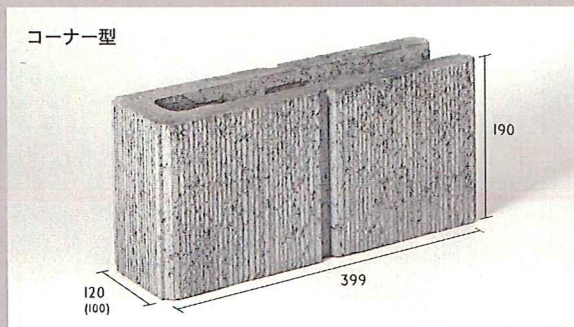

コーナー型

※ ( ) 内の数値は正味寸法を表しています。※縦目地なしタイプです。※製品の色調は印刷のため、実際の色とは若干異なる場合がございます。

■製品性能

試験項目	試験方法	基準値
圧縮強さ	JIS A 5406	16N/mm²以上
吸水率	JIS A 5406	10%以下

ワシロック工業株式会社

本社・工場 〒421-1315 静岡県葵区首厚里 1690 TEL 054-206-2100 FAX 054-206-2101
メールアドレス info@washlock.co.jp HP <http://www.washlock.co.jp/>