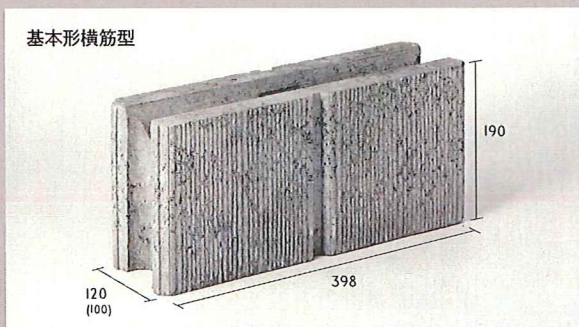

SCB

スクエア Square
コルゲート Corrugate
ブロック Block

シャープモダン

Sharp Modern

控えめな佇まいで、
あらゆる場面にマッチする外観と
4色のカラーバリエーション。
縦目地は突き合せにより施工性に優れ、
打ち込み目地形状により、
安心・安全をサポートします。

■規格寸法表 1m²使用個数・・・12.5個

基本形横筋型

コーナー型

※ ( ) 内の数値は正味寸法を表しています。※縦目地なしタイプです。※製品の色調は印刷のため、実際の色とは若干異なる場合がございます。

■製品性能

試験項目	試験方法	基準値
圧縮強さ	JIS A 5406	16N/mm²以上
吸水率	JIS A 5406	10%以下

ワシロック工業株式会社

本社・工場 〒421-1315 静岡県葵区首厚里 1690 TEL 054-206-2100 FAX 054-206-2101
メールアドレス info@washlock.co.jp HP <http://www.washlock.co.jp/>