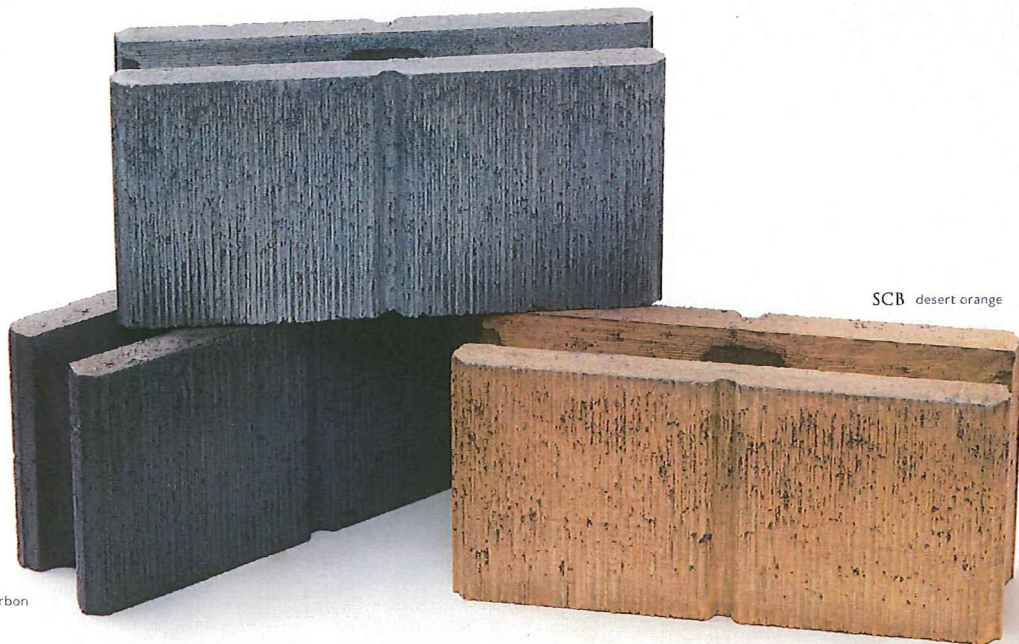

# SCB

スクエア Square  
 コルゲート Corrugate  
 ブロック Block

SCB plain

SCB washlock

SCB carbon

SCB desert orange

## シャープモダン

*Sharp Modern*

控えめな佇まいで、  
 あらゆる場面にマッチする外観と  
 4色のカラーバリエーション。  
 縦目地は突き合せにより施工性に優れ、  
 打ち込み目地形状により、  
 安心・安全をサポートします。

【プレーン】 SCB plain

【デザートオレンジ】 SCB desert orange

【カーボン】 SCB carbon